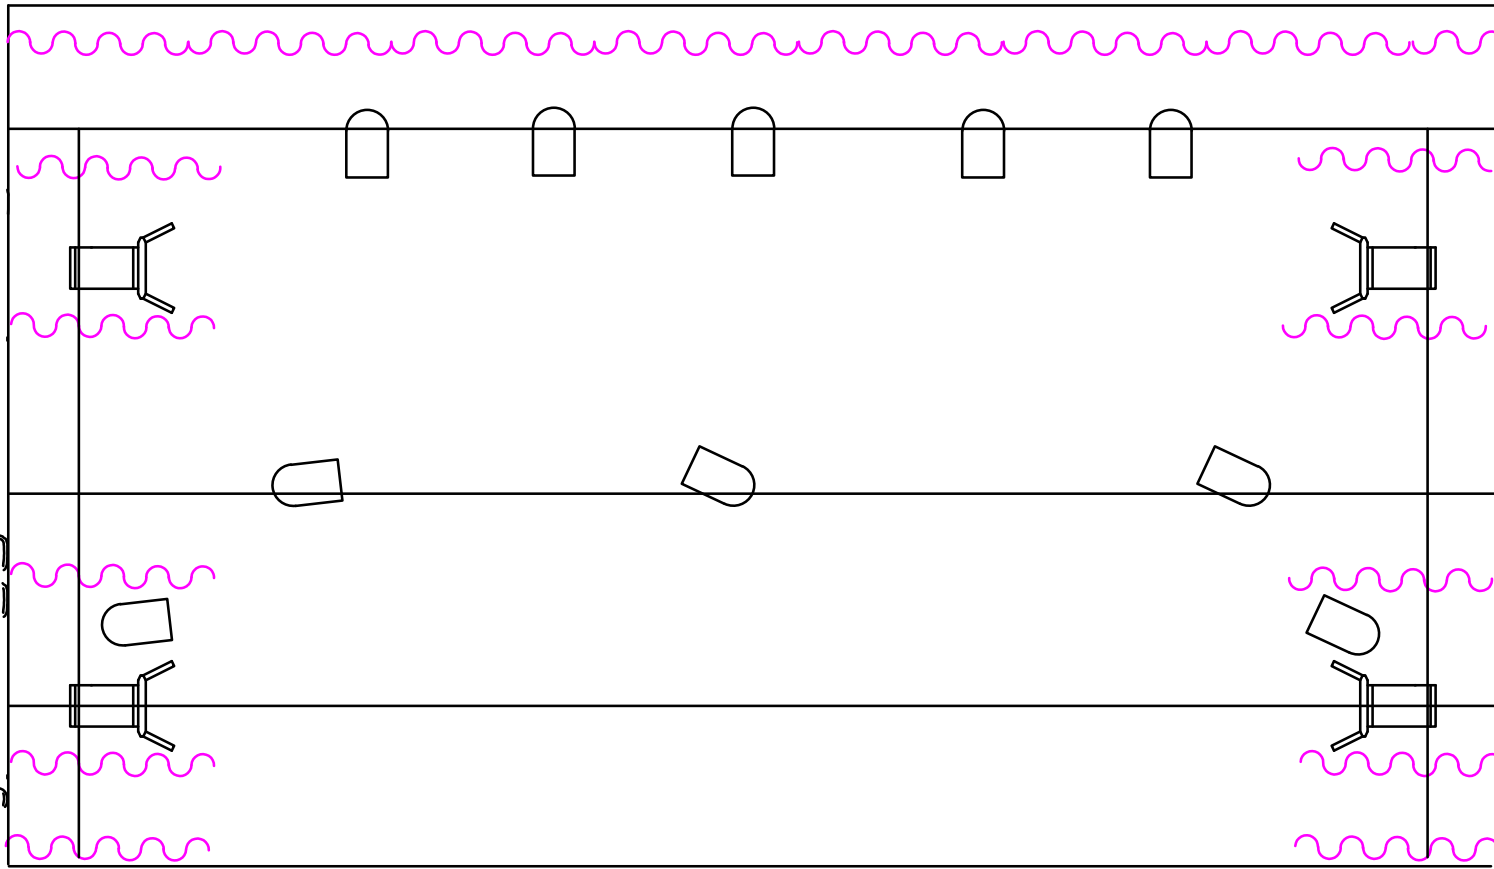

Muntaia: 6 h (lekuaren arabera) / Desmontajea: 1h

Hizkuntza: euskera (bertsio originala) / * Azpigituluen aukera

Fitxa teknikoak

Makinaria eta espazioa	Espazio eszeniko diafanoa: 8 m zab. X 7 m sak. (Gutxi gora behera) Kutxa beltz italiarra (moldagarria espazio anitzetara eta ez-ohikotara) Atzeko teloi beltza (moldagarria)
Argiak	24 Kanal Dimmer 2KW (min) LT piccolo 2412 argiztapen mahaia edo antzekoa 14 PC 1000W bisera eta portafiltroekin 6 rekorte 25°-50° 750W portafiltroekin 10 PAR64 cp62 portafiltroekin 3 PAR64 cp 60 portafiltroekin 4 egitura-euskarri kaleetarako
Soinua	PA sistema 2 monitore eszenatokian Minijack kablea ordenagailua mahaiari konektatzeko
*Proiektzioa (soilik bertsio subtitulaturako)	Proiektore eszenikoa (ez balego alternatibak galdetu itzulpenerako)
Konpainiaren ekarpena	Solapako mikrofono haririk gabekoa Qlab programadun ordenagailua Led lanpara eramangarria Korrika makina
Track-list	Mozart bibolinerako kontzertua 3.zenb (moldaketa) Happy Voyage-voyage

FITXA TEKNIKO MURRIZTUA ETA PLANOA

Iraupena: 50 min

Muntaia: 6 h (lekuaren arabera) / Desmontajea: 1h

Hizkuntza: euskera (bertsio originala) / * Azpituduen aukera

Fitxa tekniko murriztua

Makinaria eta espazioa	Espazio eszeniko diafanoa: 6 m zab. X 6 m sak. (4x3,5 arte) Kutxa beltz italiarra (moldagarria espazio anitzetara eta ez-ohikotara) Atzeko teloi beltza (moldagarria)
Argiak	12 Kanal Dimmer 2KW (min) 2412 submaster argiztapen mahaia 7 PC 1000W bisera eta portafiltroekin Rekorte 1, 25o-50o 750W portafiltroekin 10 PAR64 cp62 portafiltroekin 2 lurreko peana
Soinua	PA sistema Minijack kable bat ordenagailua mahaira konektatzeko
*Proiektzioa (soilik bertsio subtitulaturako)	Proiektore eszenikoa (ez balego alternatibak galdetu itzulpenerako)
Konpainiaren ekarpena	Solapako mikro haririk gabekoa Qlab programadun ordenagailua Led lanpara eramangarria Korrika zinta
Track-list	Mozart bibolinerako kontzertua 3.zenb. (moldaketa) Happy Voyage-voyage