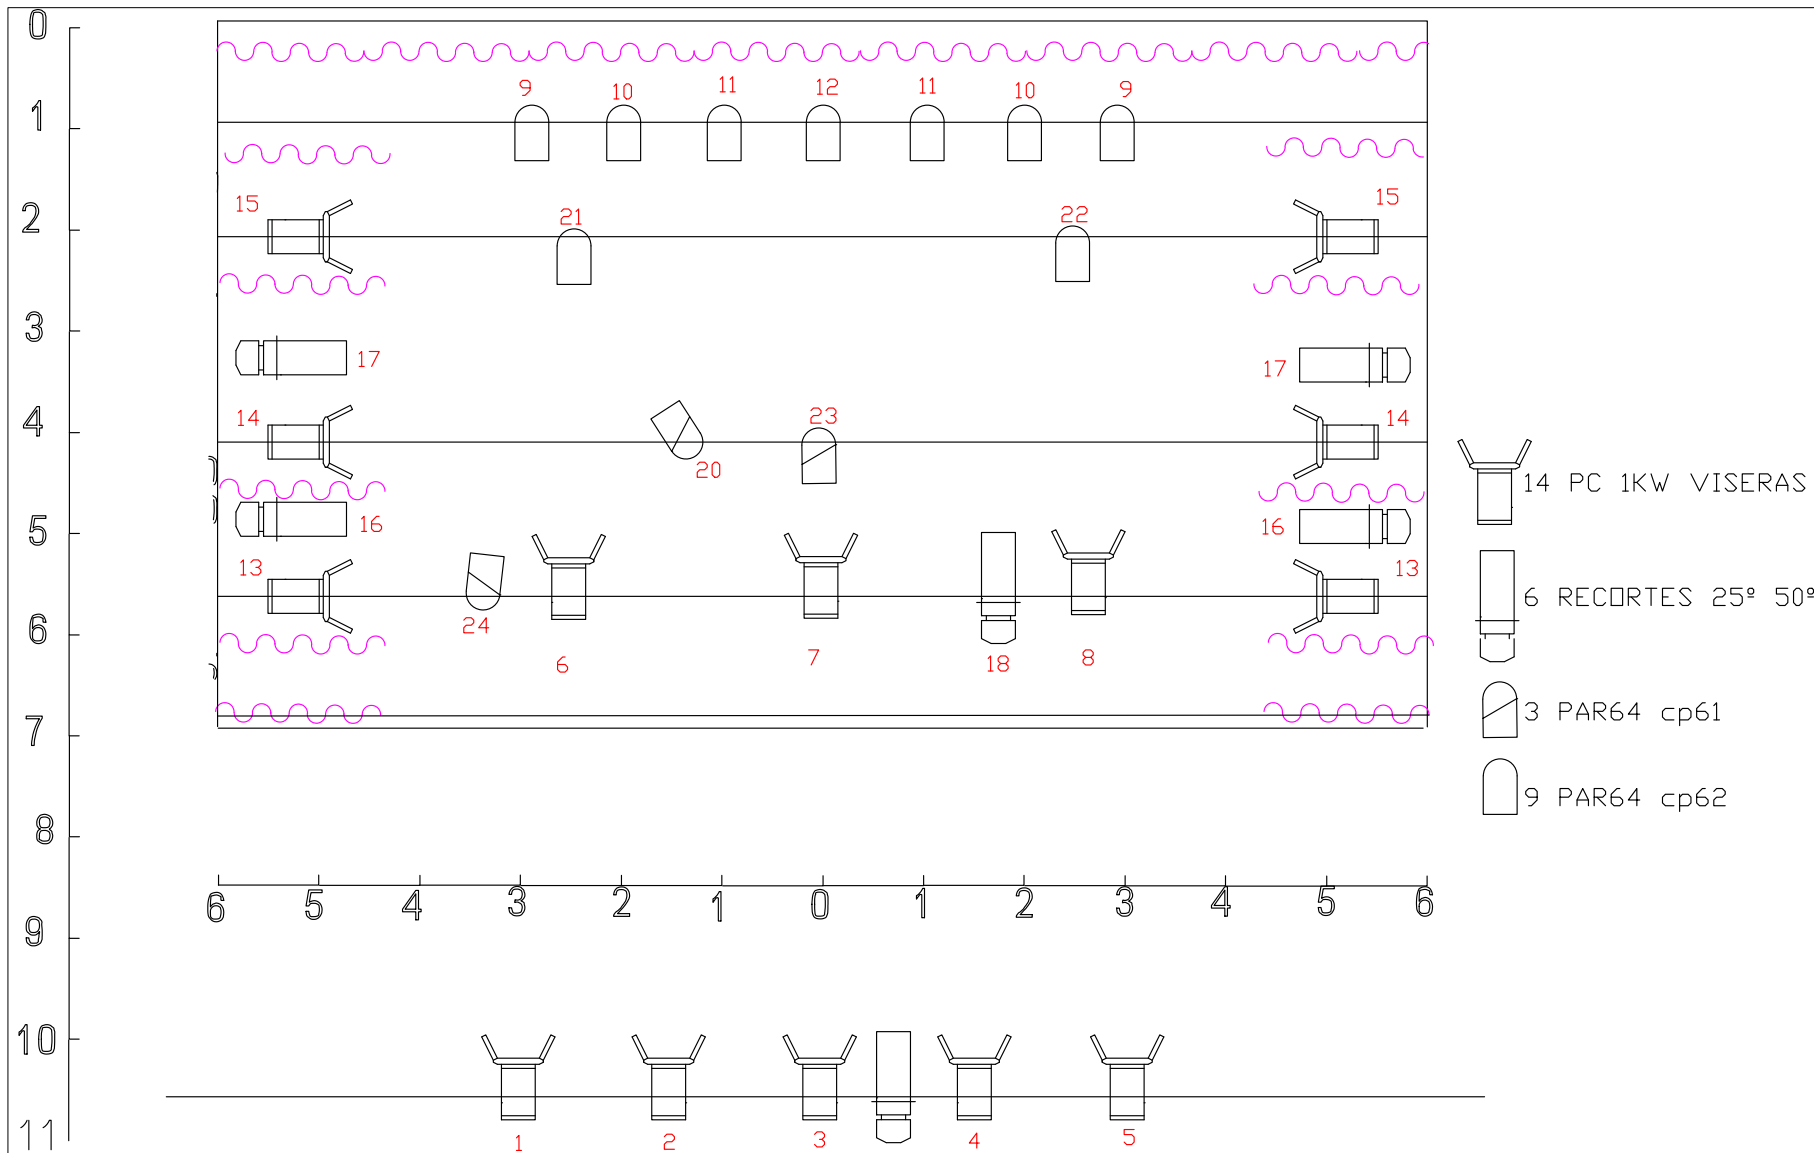

ERRESISTENTZIA ARAZO FISIKOA DA

DOSIER TEKNIKO

WWW.MAO.EUS

AURKIBIDEA

1. Fitxa tekniko eta planoak
2. Fitxa tekniko murriztua eta planoak
3. Beste behar batzuk
4. Kontaktua

FITXA TEKNIKOA ETA PLANOAK

Iraupena: 50 min

FITXA TEKNIKO MURRIZTUA ETA PLANOA

Iraupena: 50 min

Muntaia: 6 h (lekuaren arabera) / Desmontajea: 1h

Hizkuntza: euskera (bertsio originala) / * Azpituduen aukera

Fitxa tekniko murriztua

Makinaria eta espazioa	Espazio eszeniko diafanoa: 6 m zab. X 6 m sak. (4x3,5 arte) Kutxa beltz italiarra (moldagarria espazio anitzetara eta ez-ohikotara) Atzeko teloi beltza (moldagarria)
Argiak	12 Kanal Dimmer 2KW (min) 2412 submaster argiztapen mahaia 7 PC 1000W bisera eta portafiltroekin Rekorte 1, 25o-50o 750W portafiltroekin 10 PAR64 cp62 portafiltroekin 2 lurreko peana
Soinua	PA sistema Minijack kable bat ordenagailua mahaira konektatzeko
*Proiektzioa (soilik bertsio subtitulaturako)	Proiektore eszenikoa (ez balego alternatibak galdetu itzulpenerako)
Konpainiaren ekarpena	Solapako mikro haririk gabekoa Qlab programadun ordenagailua Led lanpara eramangarria Korrika zinta
Track-list	Mozart bibolinerako kontzertua 3.zenb. (moldaketa) Happy Voyage-voyage