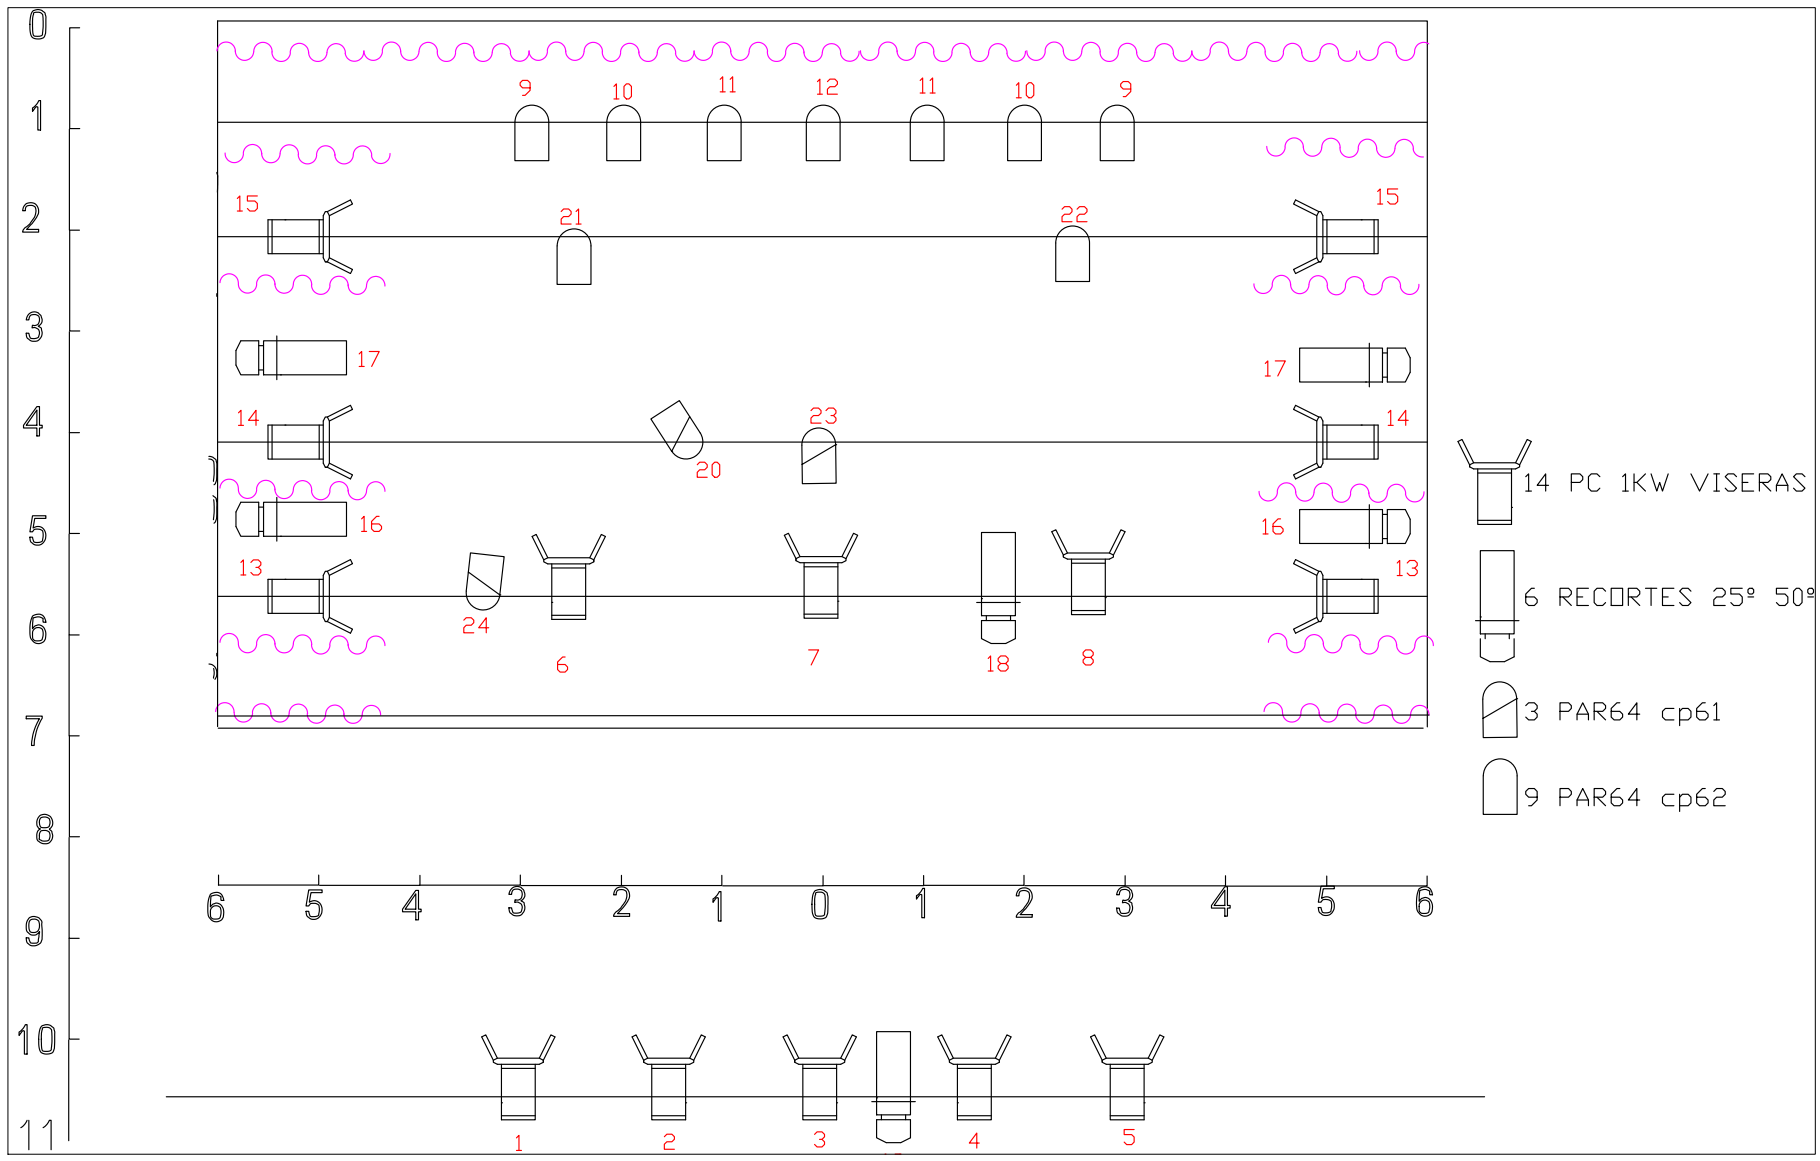

ERRESISTENTZIA ARAZO FISIKOA DA

DOSIER TEKNIKOA

WWW.MAO.EUS

AURKIBIDEA

1. Fitxa tekniko eta planoak
2. Fitxa tekniko murriztua eta planoak
3. Beste behar batzuk
4. Kontaktua

FITXA TEKNIKOA ETA PLANOAK

Iraupena: 50 min

FITXA TEKNIKO MURRIZTUA ETA PLANOA

Iraupena: 50 min

Muntaia: 6 h (lekuaren arabera) / Desmontajea: 1h

Hizkuntza: euskera (bertsio originala) / * Azpituduen aukera

Fitxa tekniko murriztua

Makinaria eta espazioa	Espazio eszeniko diafanoa: 6 m zab. X 6 m sak. (4x3,5 arte) Kutxa beltz italiarra (moldagarria espazio anitzetara eta ez-ohikotara) Atzeko teloi beltza (moldagarria)
Argiak	12 Kanal Dimmer 2KW (min) 2412 submaster argiztapen mahaia 7 PC 1000W bisera eta portafiltroekin Rekorte 1, 25o-50o 750W portafiltroekin 10 PAR64 cp62 portafiltroekin 2 lurreko peana
Soinua	PA sistema Minijack kable bat ordenagailua mahaira konektatzeko
*Proiektzioa (soilik bertsio subtitulaturako)	Proiektore eszenikoa (ez balego alternatibak galdetu itzulpenerako)
Konpainiaren ekarpena	Solapako mikro haririk gabekoa Qlab programadun ordenagailua Led lanpara eramangarria Korrika zinta
Track-list	Mozart bibolinerako kontzertua 3.zenb. (moldaketa) Happy Voyage-voyage