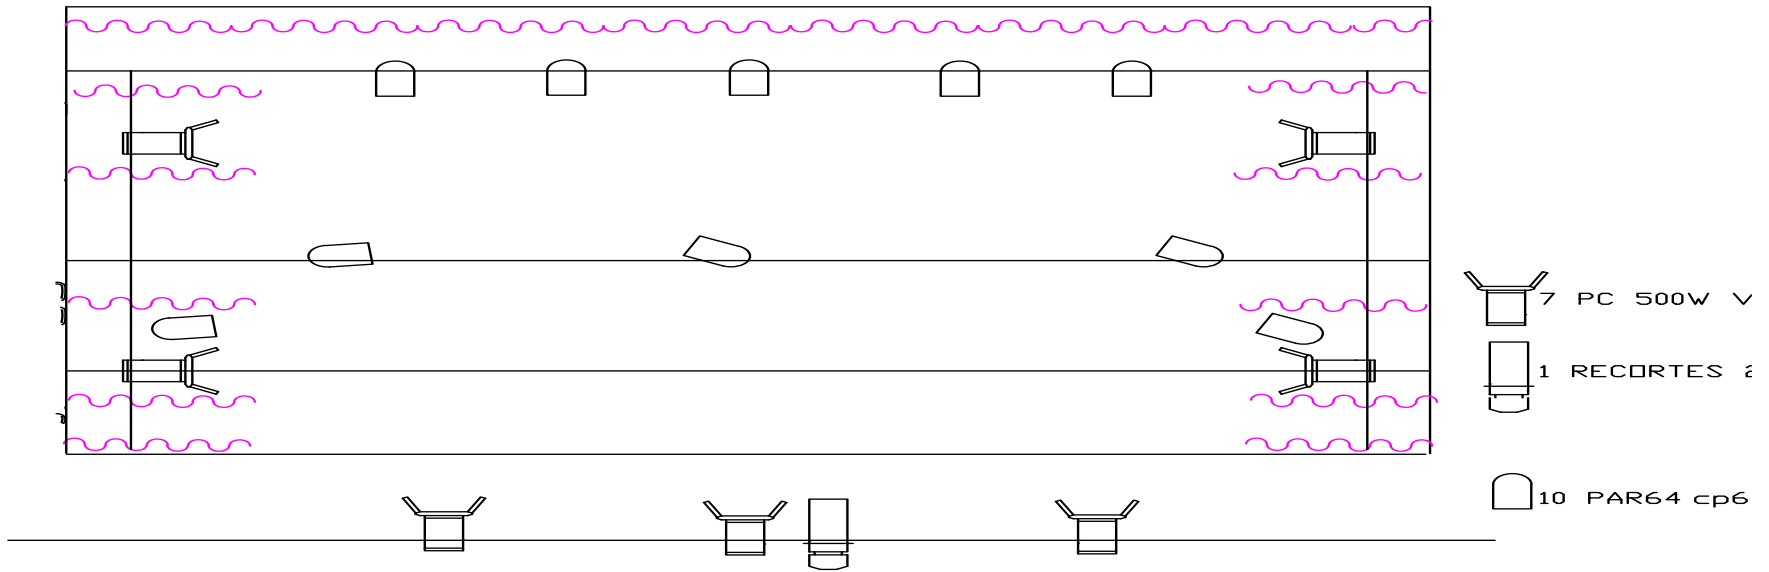

FITXA TEKNIKO MURRIZTUA ETA PLANOA

Iraupena: 50 min

Muntaia: 6 h (lekuaren arabera) / Desmontajea: 1h

Hizkuntza: euskera (bertsio originala) / * Azpituduen aukera

Fitxa tekniko murriztua

Makinaria eta espazioa	Espazio eszeniko diafanoa: 6 m zab. X 6 m sak. (4x3,5 arte) Kutxa beltz italiarra (moldagarria espazio anitzetara eta ez-ohikotara) Atzeko teloi beltza (moldagarria)
Argiak	12 Kanal Dimmer 2KW (min) 2412 submaster argiztapen mahaia 7 PC 1000W bisera eta portafiltroekin Rekorte 1, 25o-50o 750W portafiltroekin 10 PAR64 cp62 portafiltroekin 2 lurreko peana
Soinua	PA sistema Minijack kable bat ordenagailua mahaira konektatzeko
*Proiektzioa (soilik bertsio subtitulaturako)	Proiektore eszenikoa (ez balego alternatibak galdetu itzulpenerako)
Konpainiaren ekarpena	Solapako mikro haririk gabekoa Qlab programadun ordenagailua Led lanpara eramangarria Korrika zinta
Track-list	Mozart bibolinerako kontzertua 3.zenb. (moldaketa) Happy Voyage-voyage